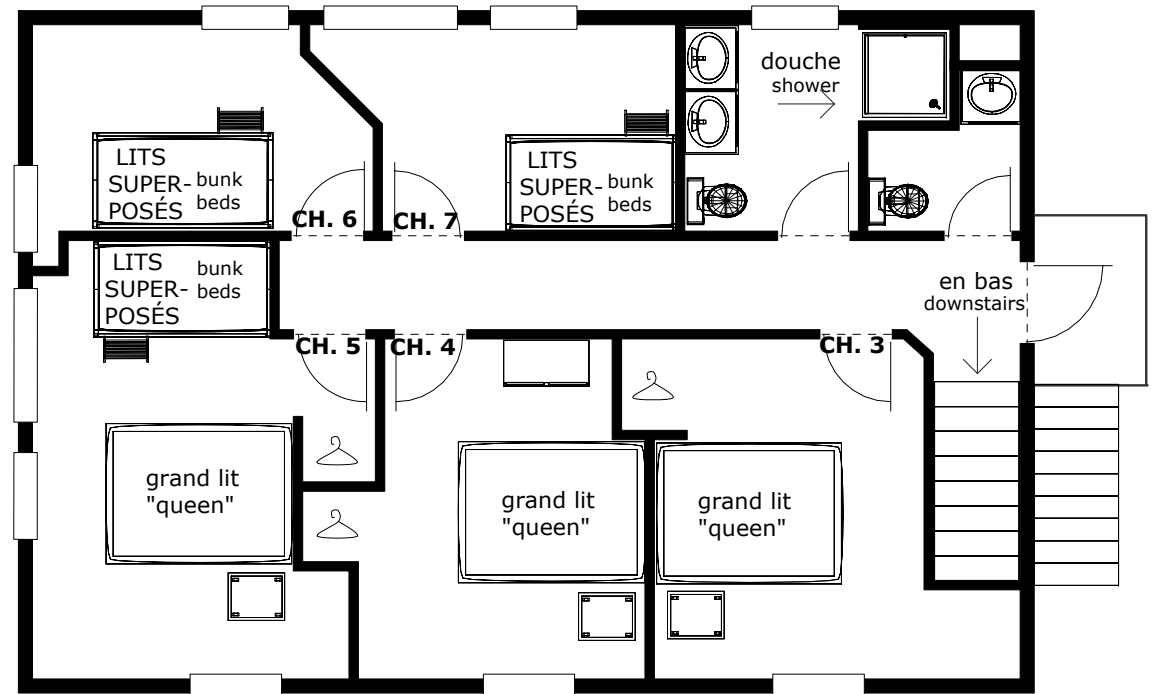

# Chez Albert

1805

étage / second floor

77 m<sup>2</sup> / 828 pi<sup>2</sup>

# Chez Albert

1805

rez-de-chaussée / first floor

197m<sup>2</sup> 2120 pi<sup>2</sup>

Boulevard les Neiges