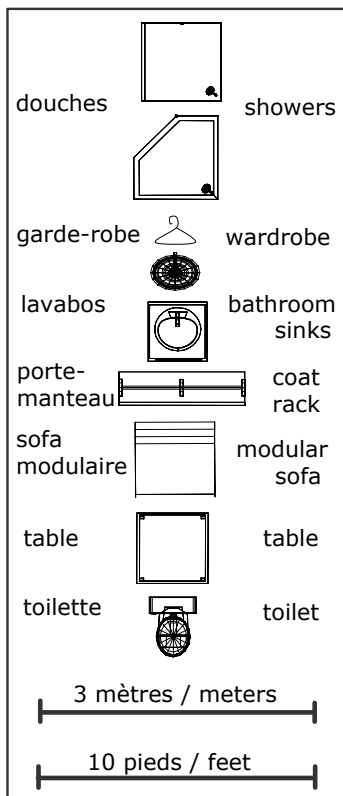

# Chez Albert

1805

étage / second floor

77 m<sup>2</sup> / 828 pi<sup>2</sup>

# Chez Albert

1805

rez-de-chaussée / first floor

197m<sup>2</sup> 2120 pi<sup>2</sup>

Boulevard les Neiges