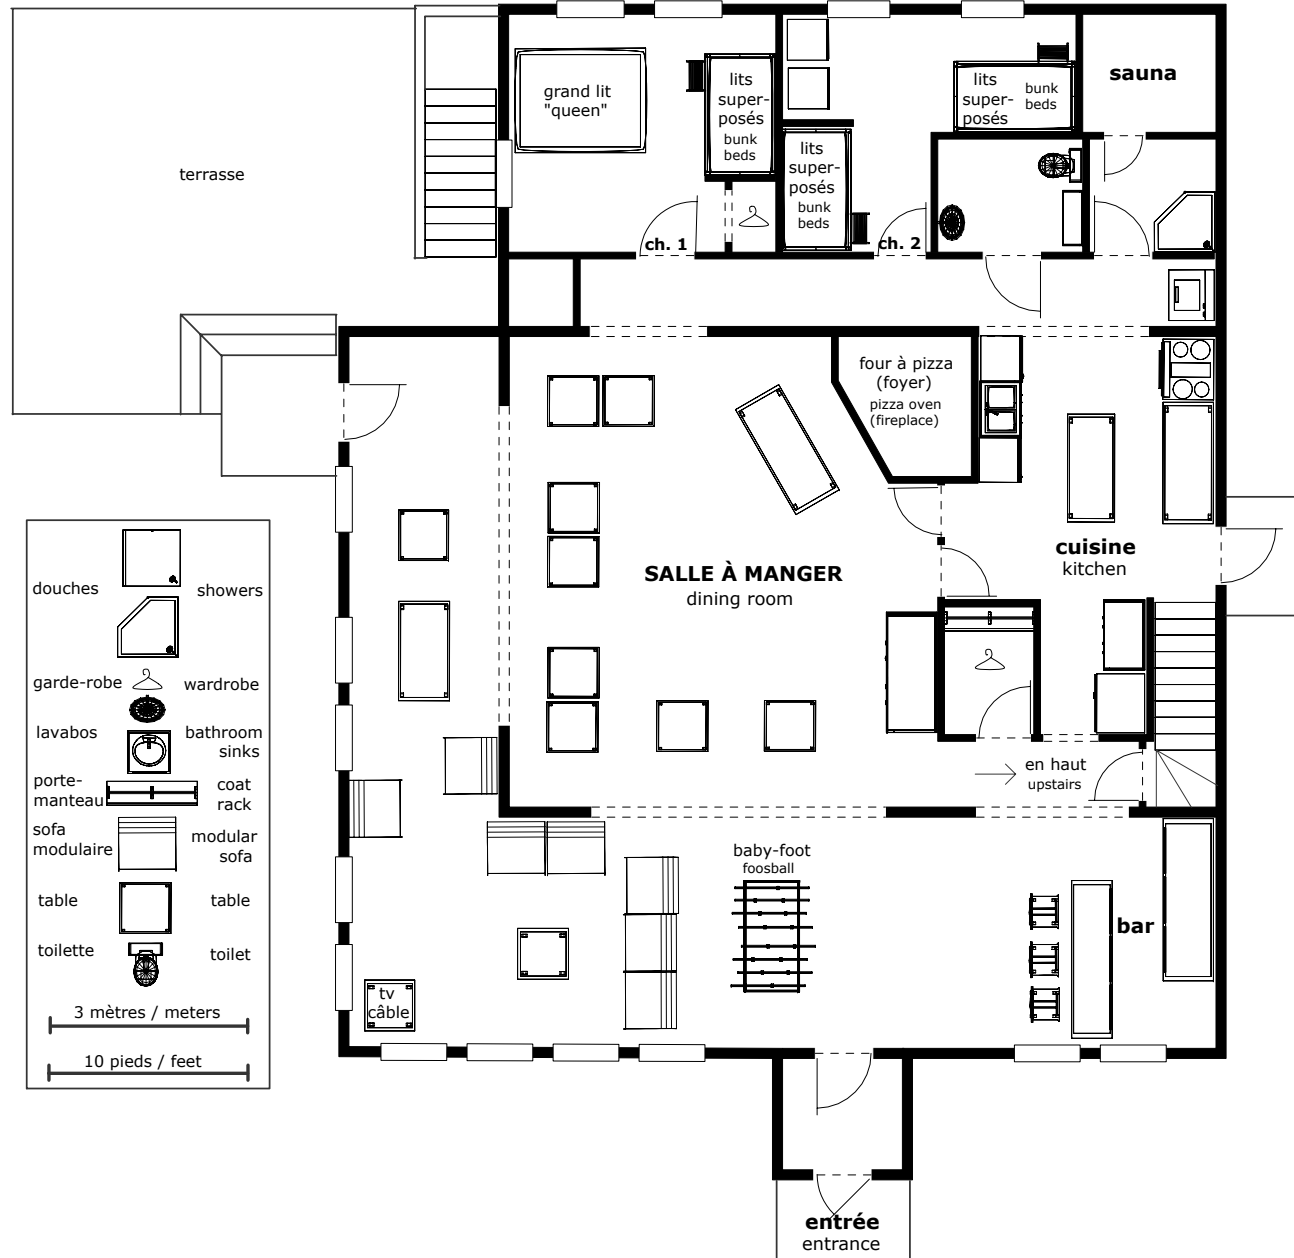

# Chez Albert

1805

étage / second floor

77 m<sup>2</sup> / 828 pi<sup>2</sup>

# Chez Albert

1805

rez-de-chaussée / first floor

197m<sup>2</sup> 2120 pi<sup>2</sup>

Boulevard les Neiges