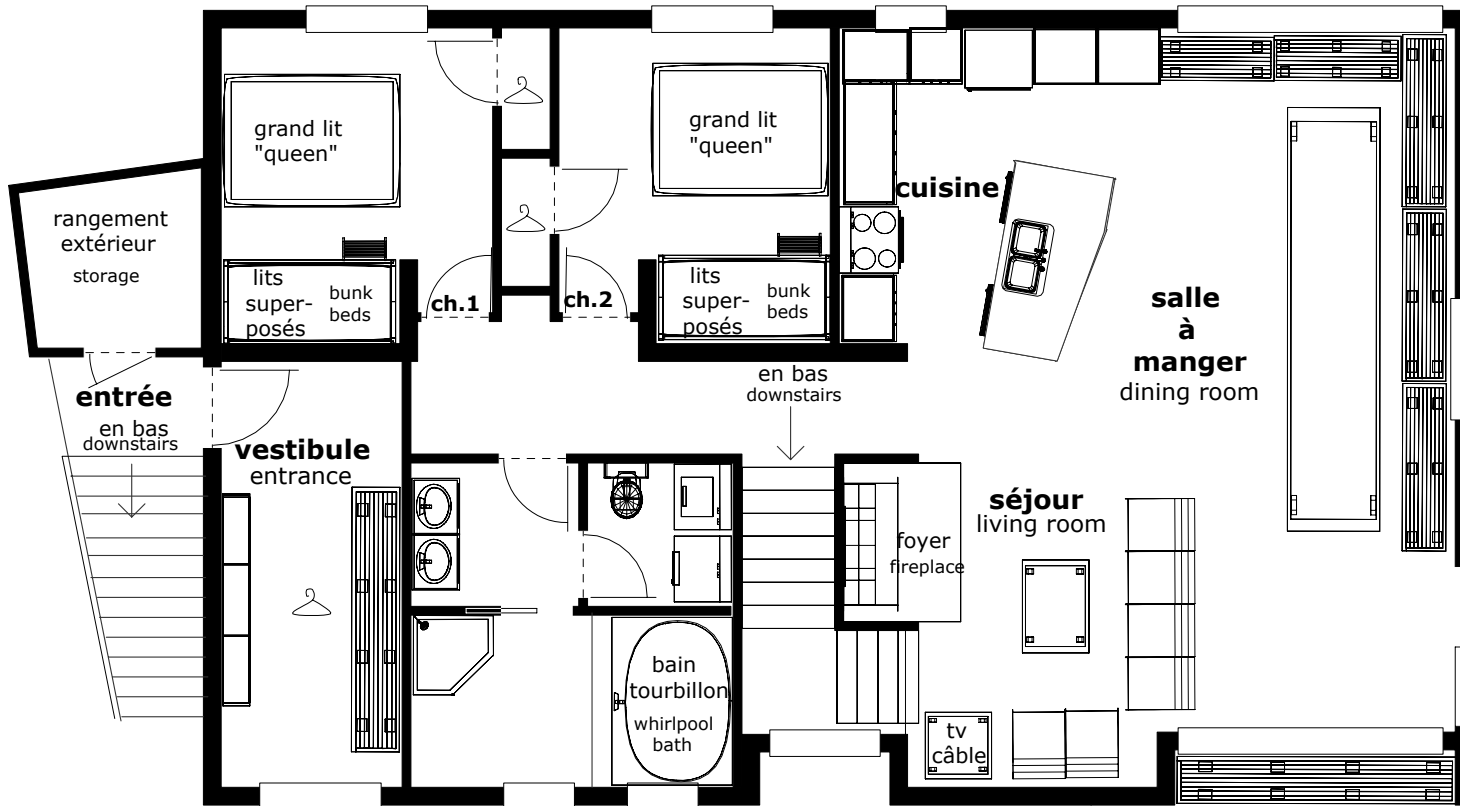

La petite grange / The small barn

1807

rez-de-chaussée / first floor

123 m² / 1330 pi²

Avenue Royale

banc		bench
chaise		chair
douche		shower
garde-robe		wardrobe
lavabo		bathroom sink
sofa modulaire		modular sofa
table		table
toilette		toilet
3 mètres / meters		
10 pieds / feet		