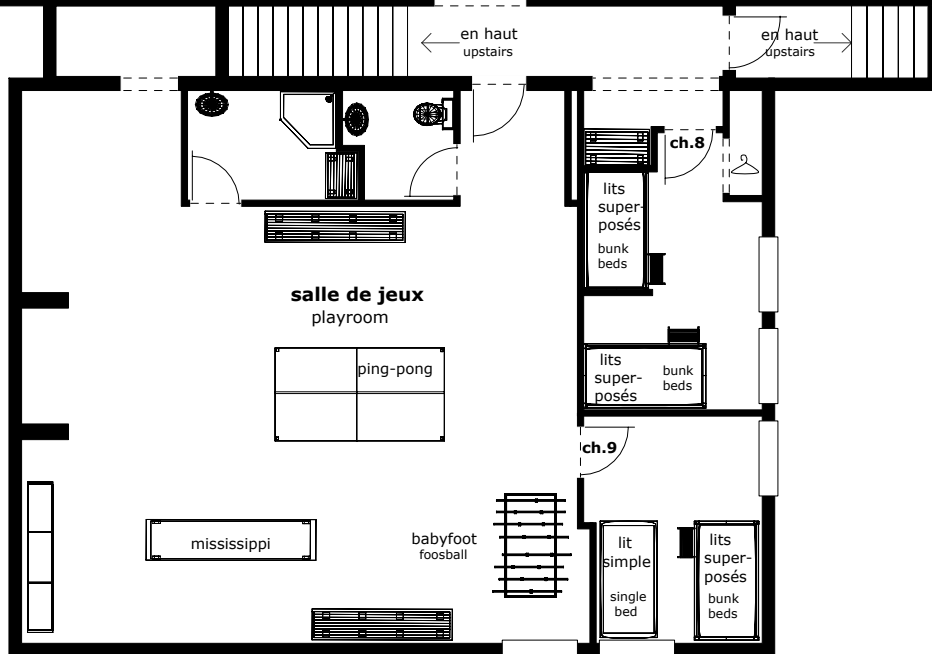

Le vieux presbytère / The Old Rectory

1820

demi sous-sol / half basement

257 m² / 2772 pi²

1820.05 DSS

bain		bath
banc		bench
chaise		chair
garde-robe		wardrobe
lavabos		bathroom sinks
tables		tables
sofa modulaire		modular sofa
toilette		toilet

3 mètres / meters

10 pieds / feet

Le vieux presbytère / The Old Rectory

1820

rez-de-chaussée / first floor

249 m² / 2685pi²

1820.05 RC

Avenue Royale