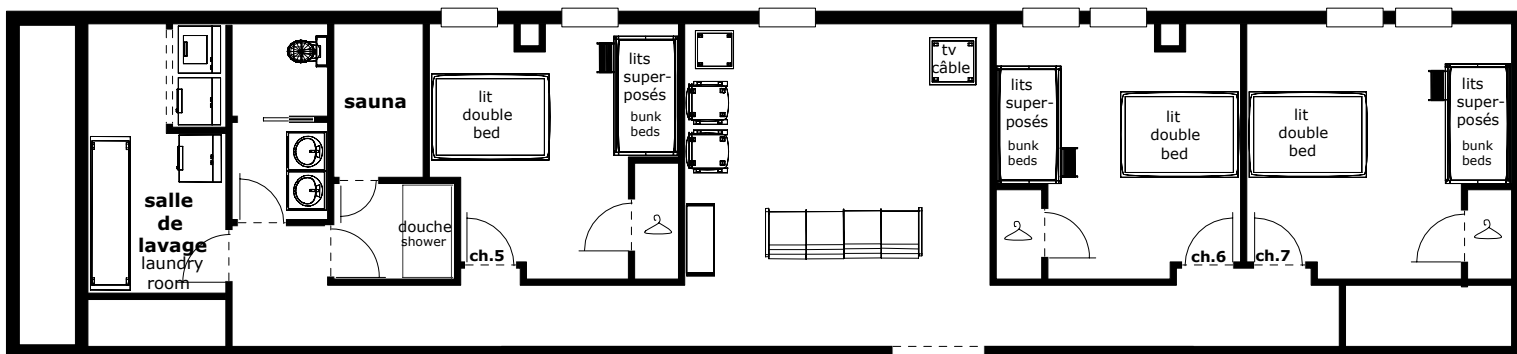

Le vieux presbytère / The Old Rectory

1820

demi sous-sol / half basement

257 m² / 2772 pi²

1820.05 DSS

bain		bath
banc		bench
chaise		chair
garde-robe		wardrobe
lavabos		bathroom sinks
tables		tables
sofa modulaire		modular sofa
toilette		toilet

3 mètres / meters

10 pieds / feet

Le vieux presbytère / The Old Rectory

1820

rez-de-chaussée / first floor

249 m² / 2685pi²

1820.05 RC

Avenue Royale