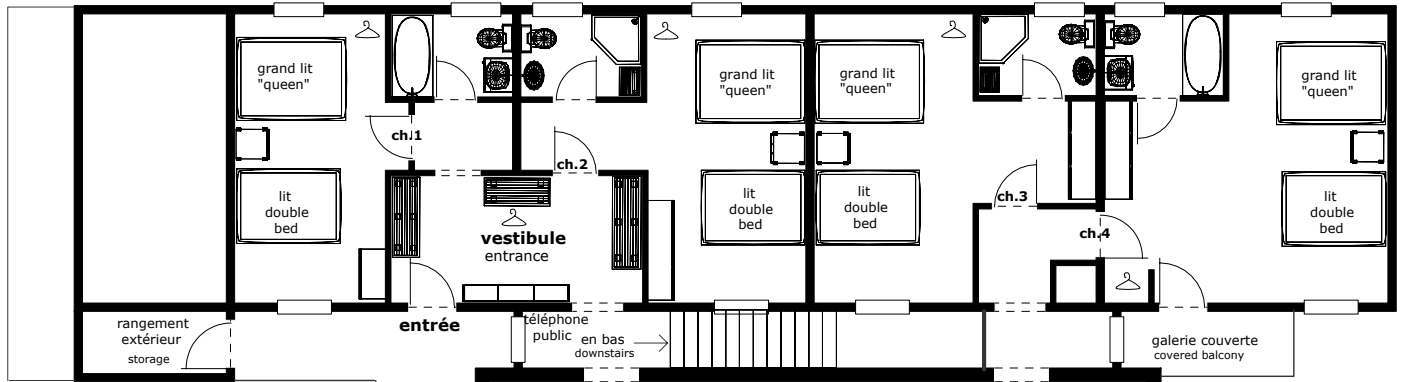

Le vieux presbytère / The Old Rectory

1820

demi sous-sol / half basement

257 m² / 2772 pi²

1820.05 DSS

bain		bath
banc		bench
chaise		chair
garde-robe		wardrobe
lavabos		bathroom sinks
tables		tables
sofa modulaire		modular sofa
toilette		toilet

3 mètres / meters

10 pieds / feet

Le vieux presbytère / The Old Rectory

1820

rez-de-chaussée / first floor

249 m² / 2685pi²

1820.05 RC

Avenue Royale