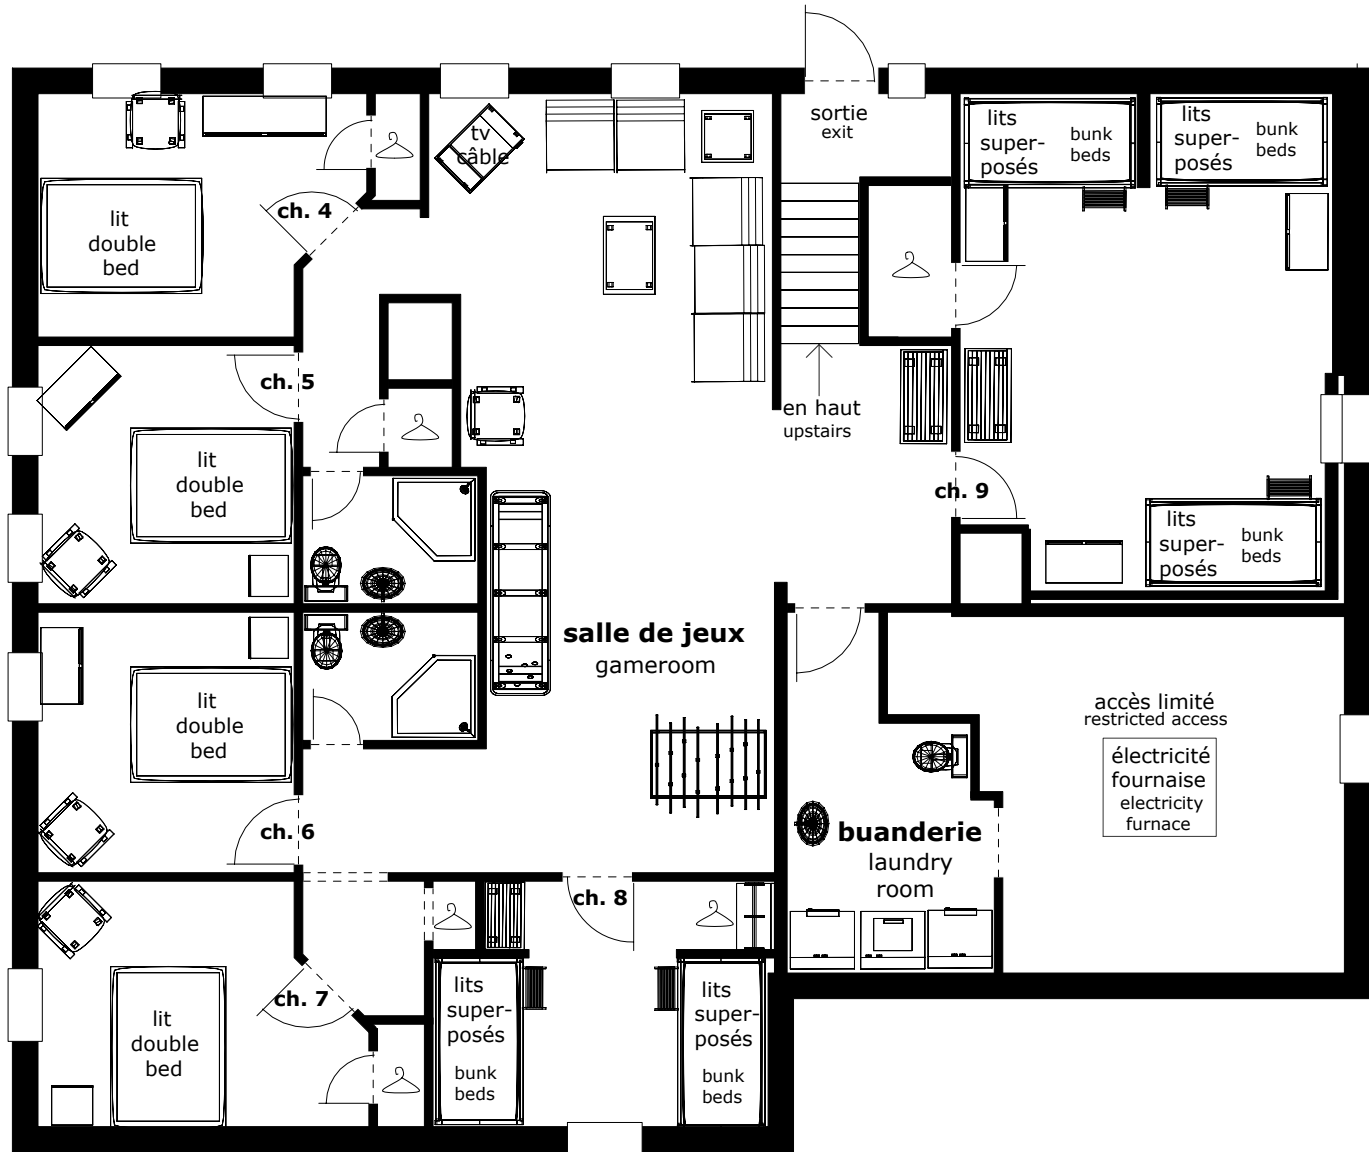

L'École / the School house

1830

demi sous-sol / basement

186 m² / 2000 pi²

L'École / the School house

1830

rez-de-chaussée / first floor

186 m² / 2000 pi²

avenue Royale