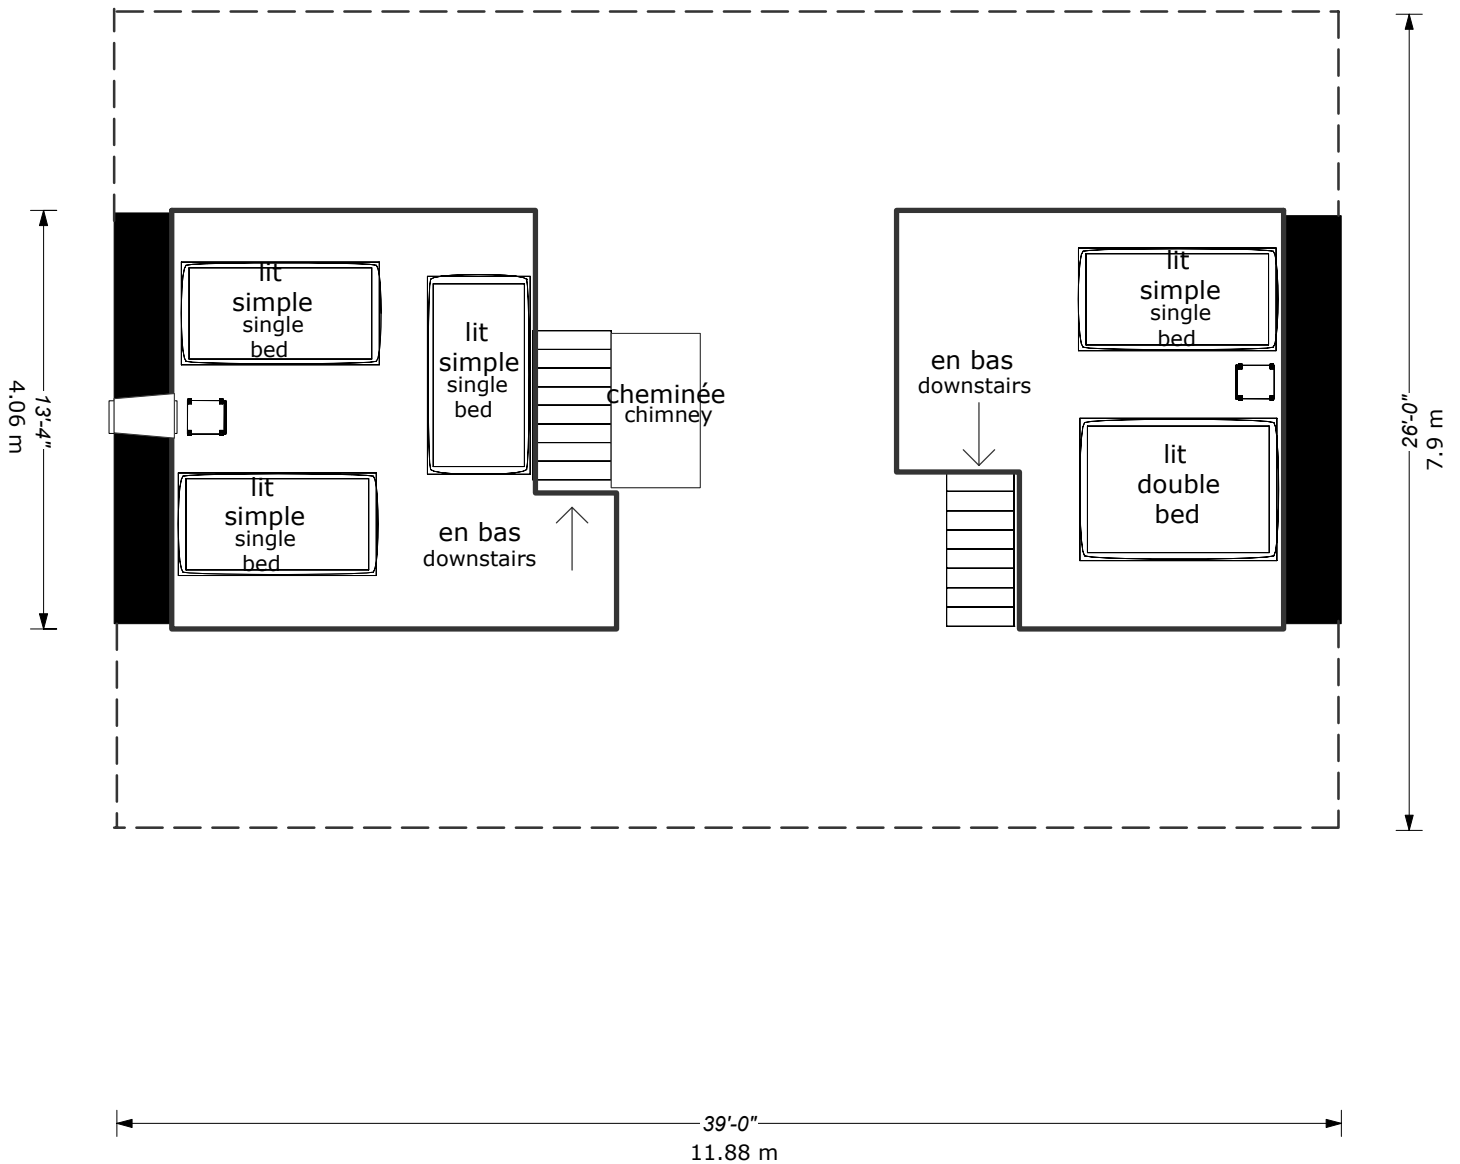

La maison Ricard / The Ricard house

1835

étage / second floor

69 m² / 743 pi²

26'-0"
7.9 m

39'-0"
11.88 m

Avenue Royale

La maison Ricard / The Ricard house

1835

mezzanines

28.9 m² / 311 pi²

Avenue Royale

La maison Ricard / The Ricard house

1835

rez-de-chaussée / first floor

73 m² / 786 pi²

12'-6"
3.8 m

terrasse

39'-0"
11.88 m

Avenue Royale