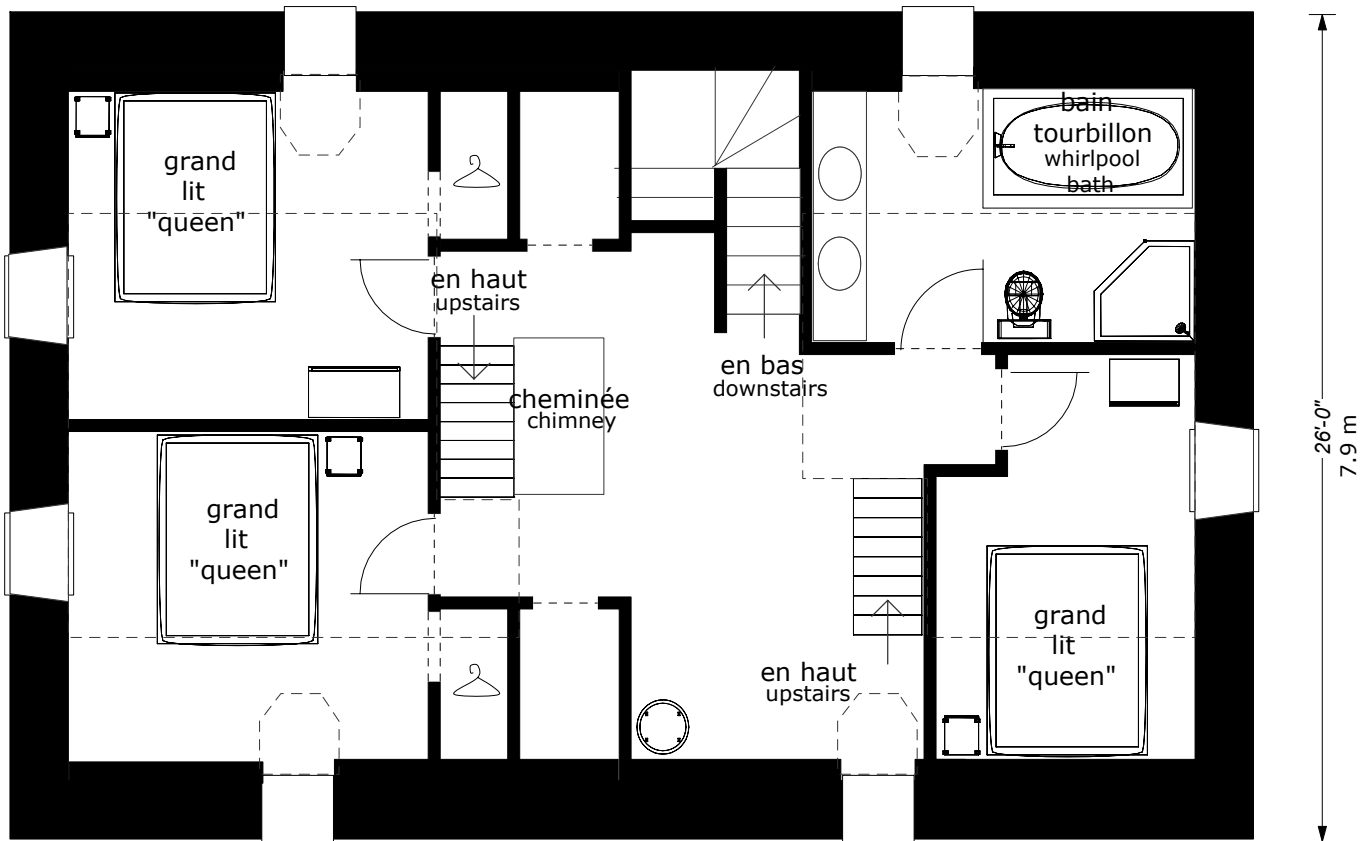

La maison Ricard / The Ricard house

1835

étage / second floor

69 m² / 743 pi²

26'-0"
7.9 m

39'-0"
11.88 m

Avenue Royale

La maison Ricard / The Ricard house

1835

mezzanines

28.9 m² / 311 pi²

Avenue Royale

La maison Ricard / The Ricard house

1835

rez-de-chaussée / first floor

73 m² / 786 pi²

12'-6"
3.8 m

terrasse

39'-0"
11.88 m

Avenue Royale