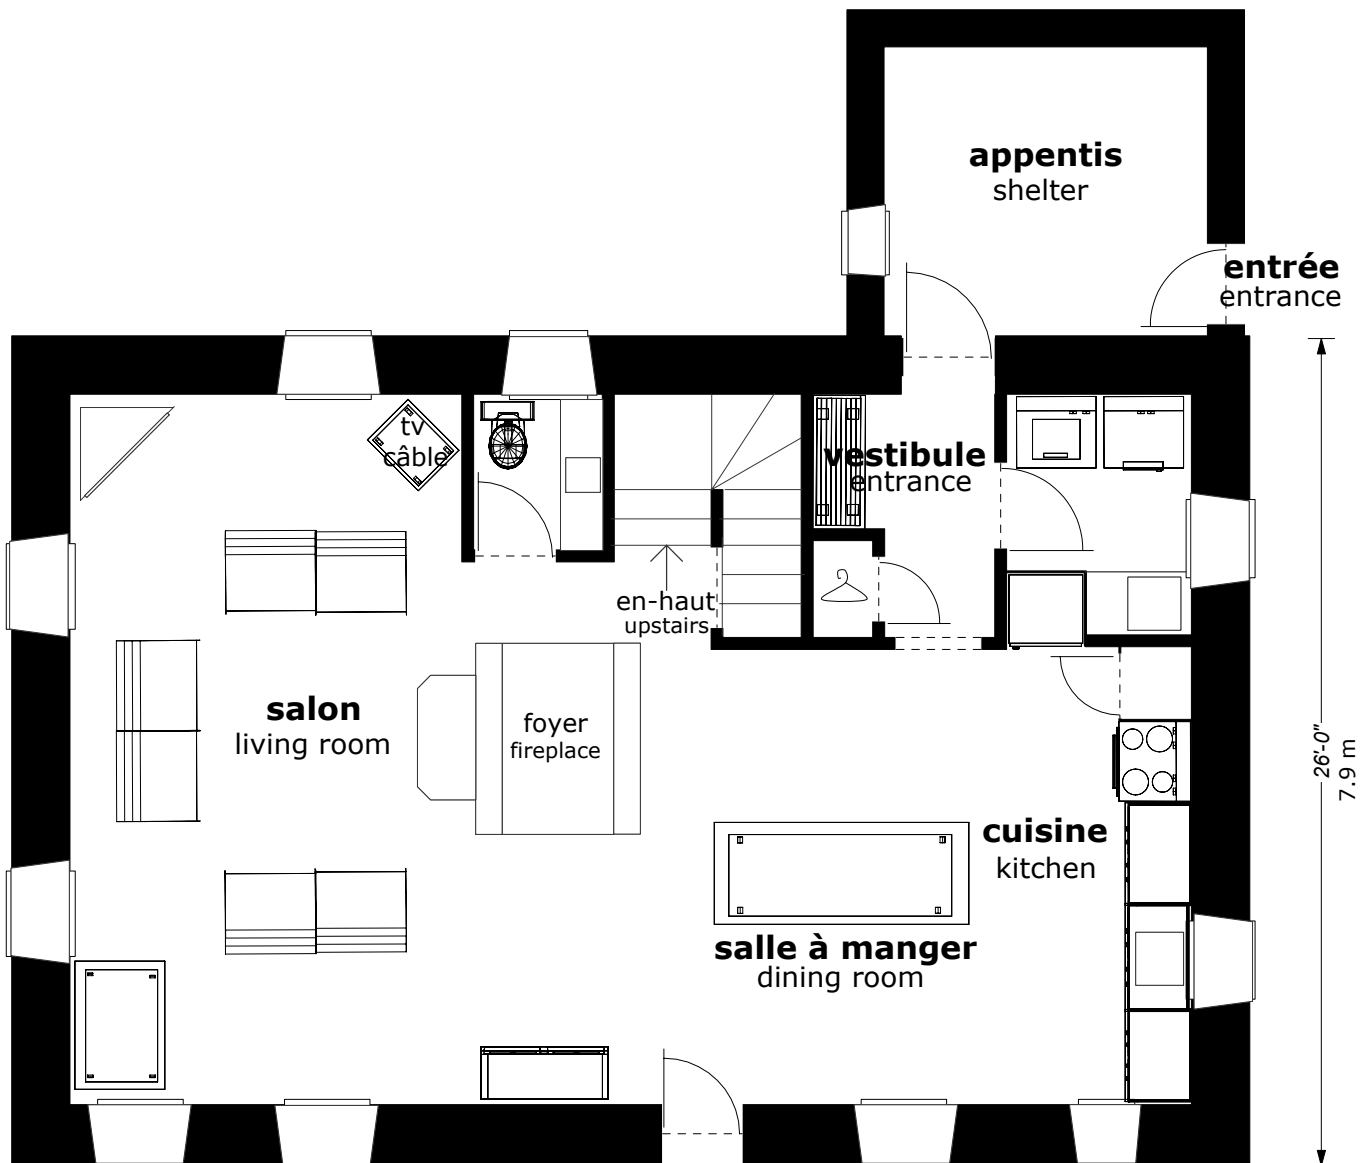

La maison Ricard / The Ricard house

1835

étage / second floor

69 m² / 743 pi²

26'-0"
7.9 m

39'-0"
11.88 m

Avenue Royale

La maison Ricard / The Ricard house

1835

mezzanines

28.9 m² / 311 pi²

Avenue Royale

La maison Ricard / The Ricard house

1835

rez-de-chaussée / first floor

73 m² / 786 pi²

12'-6"
3.8 m

terrasse

39'-0"
11.88 m

Avenue Royale