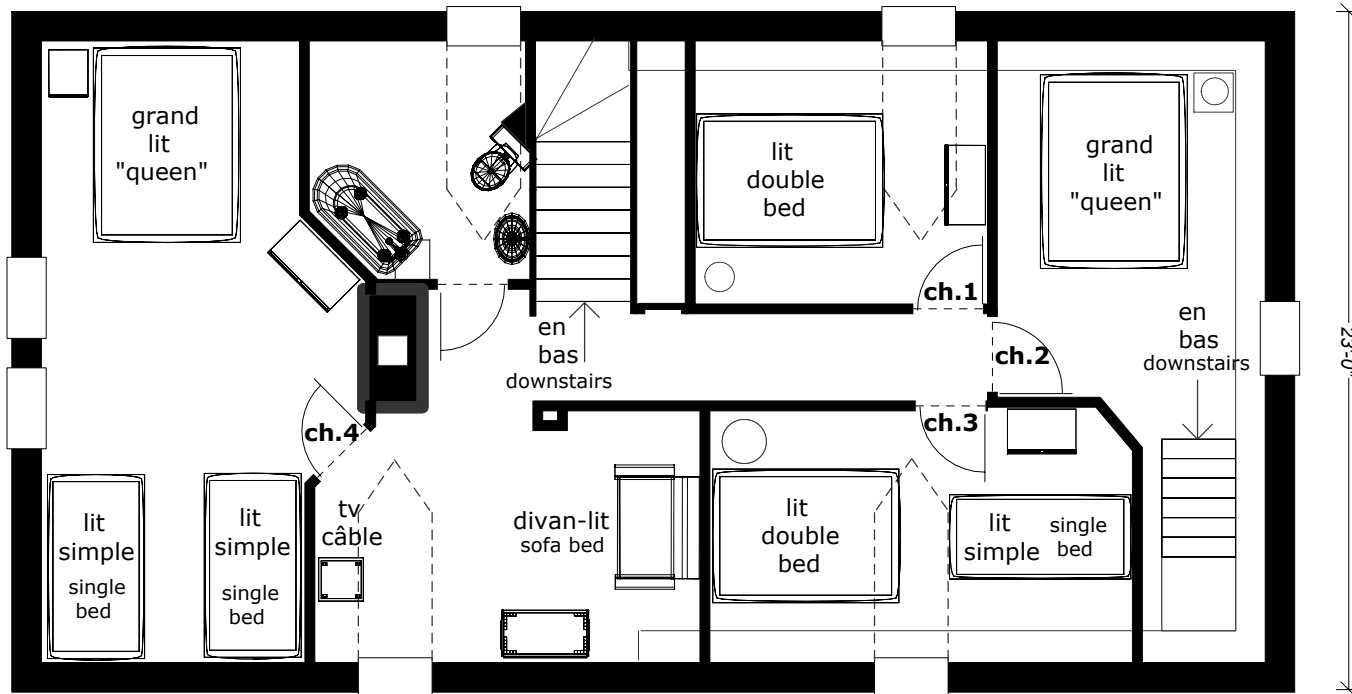

La maison Bilodeau / The Bilodeau house

1853

étage / second floor

84 m² / 903 pi²

43'-6"

La maison Bilodeau / The Bilodeau house

1853

rez-de-chaussée / first floor

84 m² / 903 pi²

Avenue Royale