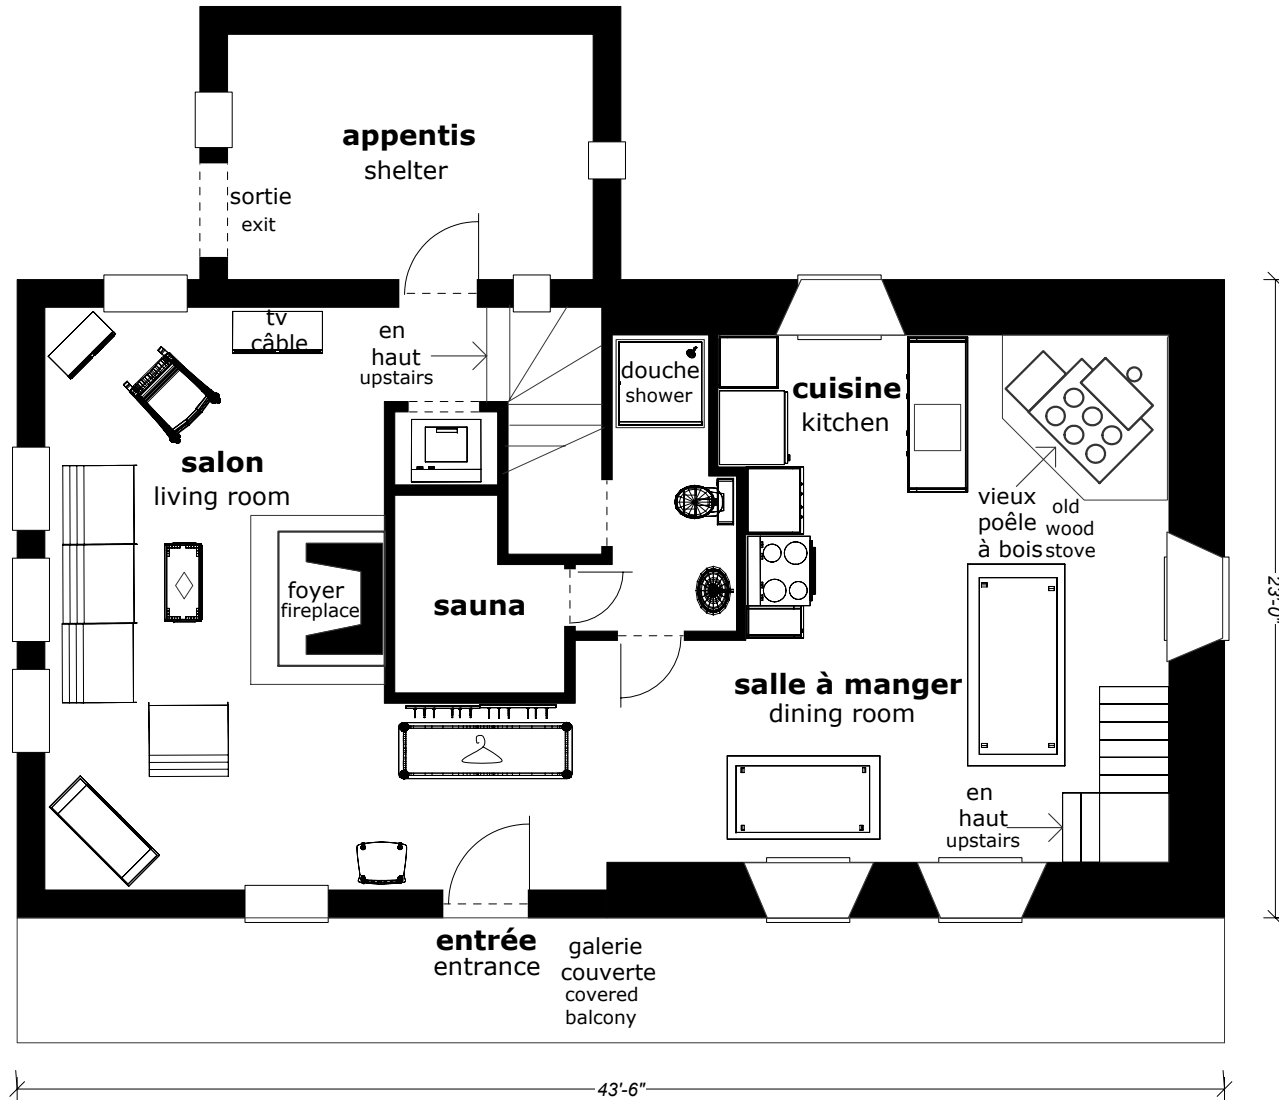

La maison Bilodeau / The Bilodeau house

1853

étage / second floor

84 m² / 903 pi²

43'-6"

La maison Bilodeau / The Bilodeau house

1853

rez-de-chaussée / first floor

84 m² / 903 pi²

Avenue Royale